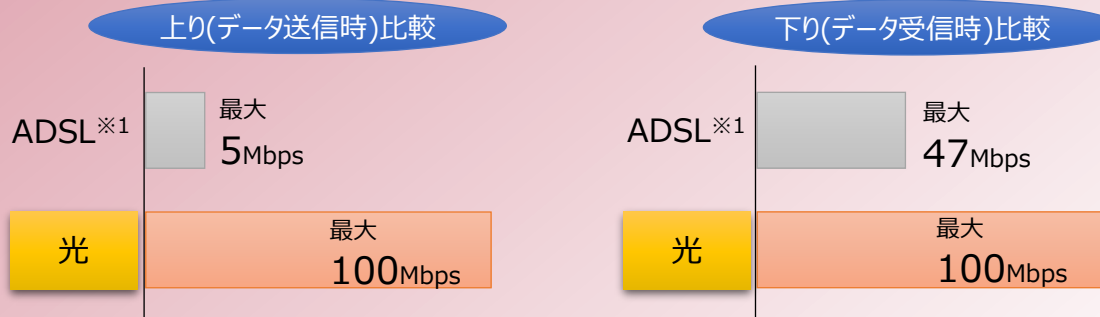

UBCに加入されて
いない方もOK!

テレビもネットも両方OK!

30日間 無料お試し 受付中!

- ① UBCなら地上デジタル放送はもちろん、BS放送も安定して視聴できます。
- ② UBCのネットサービスは100Mbpsの光回線、Wi-Fiもすぐに使えます。
  Youtubeやアップデートも、スマホやタブレットもWi-Fi通信でサクサク♪

※ご自宅にONU(上野原市と書かれた白いBOX)が付いている方に限ります。
※ネットサービスはベストエフォート方式の為、通信速度は保証されるものではなく、
通信の混雑状況やお客様のご利用環境等によって低い速度しか出ない場合があります。

光とADSLの 比較

速度比較

▶▶ SNS等への大容量画像のアップも楽々!

▶▶ 動画コンテンツもスムーズに再生可能!

※1 フレッツADSL タイプ2専用プラン・47Mの場合です。

光のメリット

簡単接続

- スマホ・iPhone・PC 等、WiFi設定によりインターネットに簡単接続!
- プリンタにケーブル接続しなくてもWiFi接続により簡単印刷!

通信量

- 家ではWiFi接続によりネット使い放題! ミュージックビデオやYoutube等通信量を気にせず連続再生! それでいてスマホ・iPhone・タブレット等の通信量はかなり節約!
- 通信量を節約できれば、外出時に通信制限を気にせず使える!
- 通信量にゆとりがあれば外出時にテザリングによりPCをネット接続させることも!

データ共有

- スマホ・iPhone 等で撮った写真等を家族で直ぐに共有可能!
  外部ストレージに入った音楽をいつでもスマホ・iPhone等で再生!

バックアップ等

- スマホ・iPhone 等 Cloud上にバックアップするにはWiFi環境が便利!
  写真等通信量が多いデータでも、光回線であれば高速かつ通信量無制限だから安心! 日頃のスマホ・iPhone・PC等のアップデートも快適に!

◆裏面もご覧ください◆

お申し込み・お問い合わせ (土日祝も受付中!)

0120-62-5503

電話受付時間
AM9:00~PM7:00
〒409-0112 山梨県上野原市上野原8154-36

ホームページは <http://www.u-bc.net/> または で

UBC
Uenohara Broadband
Communications